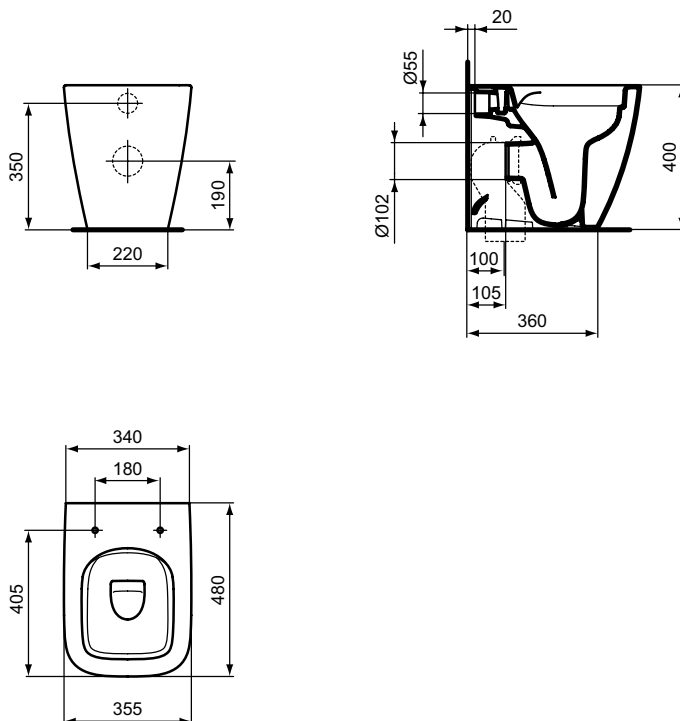

Ideal Standard

ilifeS

Numărul de articol: T459401

Vas WC stativ, RimLS+

Vas WC stativ RimLS+ pentru combinare, lipit de perete, Ideal Standard i.life S. Lipit de perete. Compact (proiecție scurtă) - 48 cm. Tehnologie de spălare Rimless - RimLS+. Cu evacuare orizontală (universală) și spălare verticală, lipit de perete. Pentru combinare cu (alegeți din variantele disponibile, se comanda separat): Capac vas wc (T4736 sau T4737). Include: Set de fixare TT0257919.

Culoare: 01 - Alb european

Tehnologie: RimLS+

Mai multe detalii despre produs:

Tip:	Proiecție scurtă
Montaj:	Stativ, lipit de perete
Acreditări:	DIN EN 33, DIN EN 997 CL1-5A/6A + CL2
Greutate netă (kg):	23,2
Materiat:	Ceramică
Designer:	Palomba Serafini Associati
Înălțime (mm):	400
Lățime (mm):	355
Adâncime (mm):	480
Elemente de ambalare:	Bowl+Fixing
Capacitate (L):	6
Capacitate secundară (L):	4,5
Număr certificat:	EN 997
Tip de spălare:	Spălare verticală, evacuare orizontală
Instalare:	Stativ
Fixare:	Fixare complet ascunsă